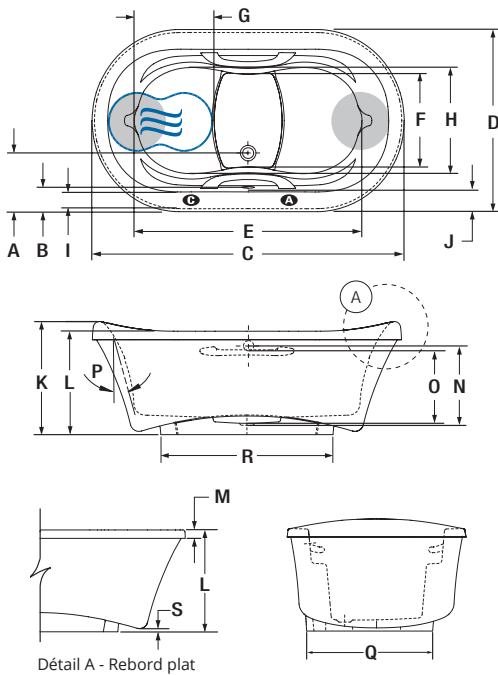

POUR L'INSTALLATEUR

NUMÉRISEZ
POUR VOIR LA VIDÉO
D'INSTALLATION (3:20 MIN)
ANGLAIS SEULEMENT

Rebord surélevé

Rebord plat

AMMA OVAL 7242 BASE ÉTROITE (AUTOPORTANT)

INSTALLATION

Disponible avec rebord surélevé ou plat.

LETTRE	DESCRIPTION	MESURE
A	Distance du rebord au centre du drain	13 1/2"
B	Distance du rebord au trop-plein	5 3/8"
C	Longueur totale	72"
D	Largeur totale	42"
E	Longueur de la cuve	52 1/4"
F	Largeur de la cuve dans la zone centrale	21 3/8"
G	Longueur du siège surélevé	18 5/8"
H	Largeur du siège surélevé	24"
I	Largeur de la surface plate	3 7/8"
J	Largeur de la plage	5 1/4"
K	Hauteur du bas du bain au-dessus de la plage	26 3/8"
L	Hauteur du bas du bain au-dessus de la plage	24 1/8"
M	Hauteur du bas du contour au-dessus de la plage	2"
N	Hauteur du bas du drain au centre du trop-plein	18 1/8"
O	Niveau d'eau maximum (Drain et trop-plein 16 x 35)	16 3/8"
	Niveau d'eau maximum (Drain et trop-plein intégré)	17 3/8"
	Niveau d'eau maximum avec l'ArmaFlow	16 3/4"
P	Pente des dossiers	18°
Q	Largeur de la base	28 1/2"
R	Longueur de la base	40 1/8"
S	Hauteur de la base du bain au plancher	3/4"