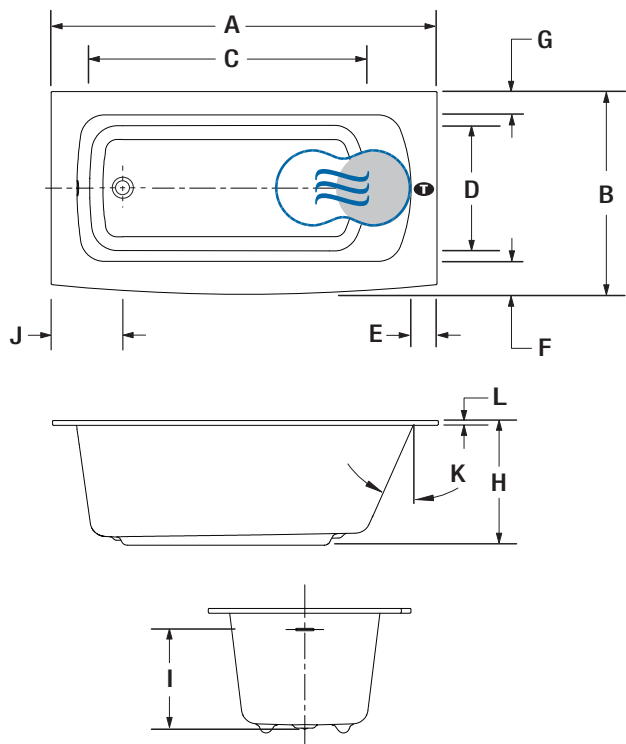

BRIDE DE CARRELAGE

Commandée avec bain (non installée) BTILEN	\$
Installée en usine. Gauche BTILEL	\$

SI REQUIS PAR LE CODE DE CONSTRUCTION

Ensemble de drain et trop-plein en laiton** BDRCOB	\$
Ensemble de drain en laiton** BDRCB	\$
Ensemble de drain et trop-plein avec câble 16" x 35" BOVERBR-XX	\$

MONARCH 6032L PLAGÉ ARRONDIE – AVANT

Plage en quartz Jet Black

INSTALLATION

LETTRE	DESCRIPTION	MESURE
A	Longueur totale	60"
B	Largeur totale	31 1/2"
C	Longueur de la cuve (à hauteur des jets)	43 5/8"
D	Largeur de la cuve (à hauteur des jets)	19 5/8"
E	Largeur de la plage (dossier)	4"
F	Largeur de la plage (côté courbé)	5 1/8"
G	Largeur de la plage (côté droit)	3 5/8"
H	Hauteur du bain	19 7/8"
I	Hauteur du drain au centre du trop-plein	15 3/8"
J	Distance du rebord au centre du drain	11 1/8"
K	Pente du dossier	24°
L	Hauteur de la plage en Quartz	3/4"

- T** Position de la turbine (TMU)
- Dossier chauffant (TMU)
- ☁** Position du WarmTouchShell® (BAIN)

N'oubliez pas que ce modèle est disponible en blanc seulement avec un choix de couleur de plage de quartz. N'oubliez pas de spécifier le fini du drain et trop-plein intégré.
 * Standard : Plage de Quartz avec joint. Grand Luxe : Plage de Quartz une pièce.
 ** Lorsque commandé avec une drain et trop-plein intégré.