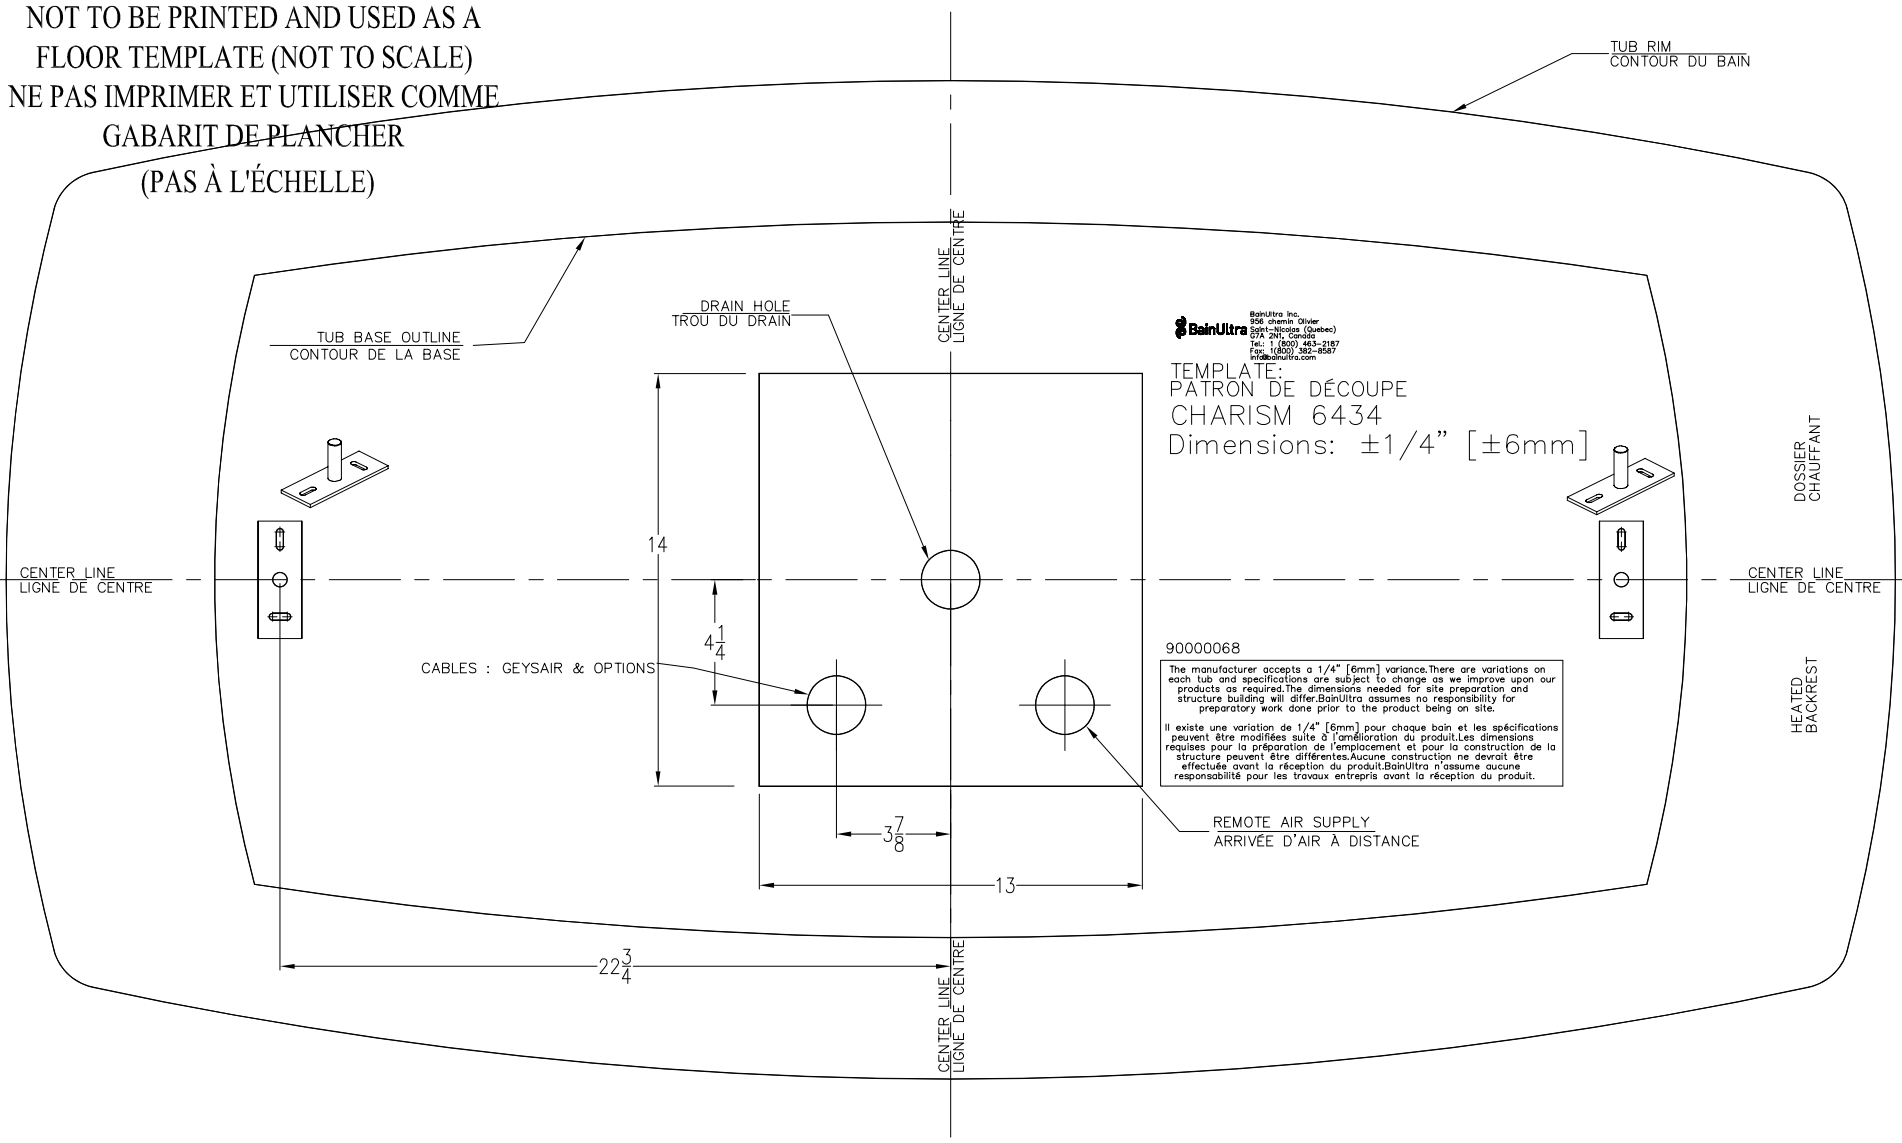

NOT TO BE PRINTED AND USED AS A
FLOOR TEMPLATE (NOT TO SCALE)
NE PAS IMPRIMER ET UTILISER COMME
GABARIT DE PLANCHER
(PAS À L'ÉCHELLE)

TEMPLATE:
PATRON DE DÉCOUPE
CHARISM 6434
Dimensions: $\pm 1/4"$ [$\pm 6\text{mm}$]