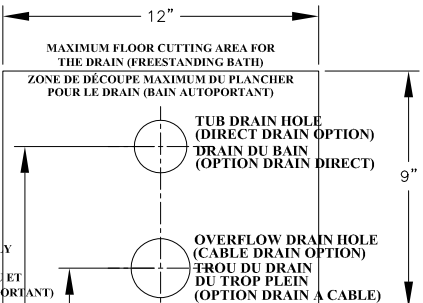

**NOT TO BE PRINTED AND USED
AS A FLOOR TEMPLATE (NOT
TO SCALE)
NE PAS IMPRIMER ET UTILISER
COMME GABARIT DE
PLANCHER
(PAS À L'ÉCHELLE)**