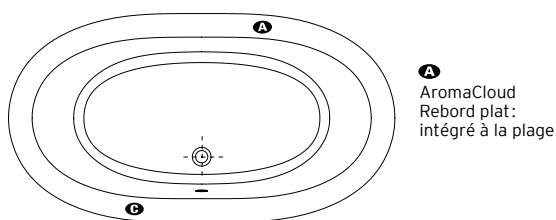

BainUltra®

À la découverte de votre mieux-être*

www.bainultra.com

ELLIPSE 7842 78" X 42" X 21"

ACCESSOIRES - OPTIONNELS

GABARIT DE DÉCOUPE

90000002

AUTRES

- Il y a une différence dans la hauteur du bain avec rebord arrondi (voir «Détail A»).
- Disponible avec rebord plat ou avec rebord arrondi.

PRIX TOTAL

\$

INSTALLATION PODIUM/ENCASTRÉ

LETTRE	DESCRIPTION	MESURE
A	Distance du rebord au centre du drain	12 1/4"
B	Distance du rebord au trop-plein	5 5/8"
C	Longueur totale	77 5/8"
D	Largeur totale	41 7/8"
E	Longueur de la cuve	51 5/8"
F	Largeur de la cuve	26 5/8"
G	Largeur de la plage côté dossier	6 3/8"
H	Largeur de la plage	5 1/2"
I	Largeur de la plage ronde	5 1/2"
J	Hauteur du bas du bain au dessus de la plage	21 1/2"
K	Hauteur du bas du bain au dessus de la plage	22 1/4"
L	Hauteur du bas du bain au dessous du contour	20"
M	Hauteur du bas du contour au dessus de la plage	2 1/2"
N	Hauteur du drain au centre du trop-plein	17 1/4"
O	Niveau d'eau maximum	15 1/2"
P	Pente du dossier	23°

- Ⓜ Indique la position de la turbine (TMU)
- Ⓛ Indique la position des lumières LED
- Ⓞ Indique la position du dossier chauffant (TMU)
- Ⓟ Indique la position du contrôle si installé en usine
- Ⓠ Indique la position WarmTouchShell (TMSU)
- Ⓡ Indique la position de l'AromaCloud