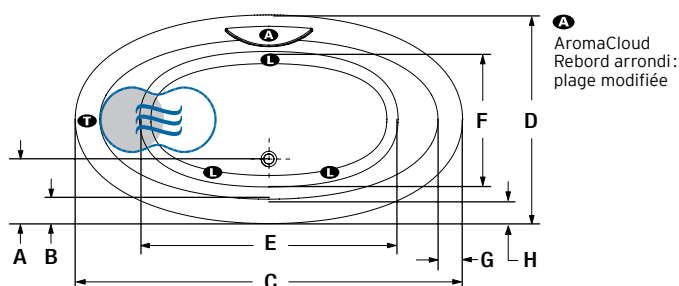

BainUltra®

À la découverte de votre mieux-être*

www.bainultra.com

ELLIPSE 7842 78" X 42" X 21"

ACCESSOIRES - OPTIONNELS

GABARIT DE DÉCOUPE

90000002

AUTRES

- Il y a une différence dans la hauteur du bain avec rebord arrondi (voir «Détail A»).
- Disponible avec rebord plat ou avec rebord arrondi.

PRIX TOTAL

\$

INSTALLATION PODIUM/ENCASTRÉ

LETTRE	DESCRIPTION	MESURE
A	Distance du rebord au centre du drain	12 1/4"
B	Distance du rebord au trop-plein	5 5/8"
C	Longueur totale	77 5/8"
D	Largeur totale	41 7/8"
E	Longueur de la cuve	51 5/8"
F	Largeur de la cuve	26 5/8"
G	Largeur de la plage côté dossier	6 3/8"
H	Largeur de la plage	5 1/2"
I	Largeur de la plage ronde	5 1/2"
J	Hauteur du bas du bain au dessus de la plage	21 1/2"
K	Hauteur du bas du bain au dessus de la plage	22 1/4"
L	Hauteur du bas du bain au dessous du contour	20"
M	Hauteur du bas du contour au dessus de la plage	2 1/2"
N	Hauteur du drain au centre du trop-plein	17 1/4"
O	Niveau d'eau maximum	15 1/2"
P	Pente du dossier	23°

- Ⓜ Indique la position de la turbine (TMU)
- Ⓛ Indique la position des lumières LED
- Ⓞ Indique la position du dossier chauffant (TMU)
- Ⓟ Indique la position du contrôle si installé en usine
- Ⓠ Indique la position WarmTouchShell (TMSU)
- Ⓡ Indique la position de l'AromaCloud