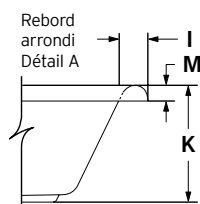

BainUltra®

À la découverte de votre mieux-être*

www.bainultra.com

ELLIPSE 7842 78" X 42" X 21"

ACCESSOIRES - OPTIONNELS

GABARIT DE DÉCOUPE

90000002

AUTRES

- Il y a une différence dans la hauteur du bain avec rebord arrondi (voir «Détail A»).
- Disponible avec rebord plat ou avec rebord arrondi.

PRIX TOTAL

\$

INSTALLATION PODIUM/ENCASTRÉ

LETTRE	DESCRIPTION	MESURE
A	Distance du rebord au centre du drain	12 1/4"
B	Distance du rebord au trop-plein	5 5/8"
C	Longueur totale	77 5/8"
D	Largeur totale	41 7/8"
E	Longueur de la cuve	51 5/8"
F	Largeur de la cuve	26 5/8"
G	Largeur de la plage côté dossier	6 3/8"
H	Largeur de la plage	5 1/2"
I	Largeur de la plage ronde	5 1/2"
J	Hauteur du bas du bain au dessus de la plage	21 1/2"
K	Hauteur du bas du bain au dessus de la plage	22 1/4"
L	Hauteur du bas du bain au dessous du contour	20"
M	Hauteur du bas du contour au dessus de la plage	2 1/2"
N	Hauteur du drain au centre du trop-plein	17 1/4"
O	Niveau d'eau maximum	15 1/2"
P	Pente du dossier	23°

- Ⓜ Indique la position de la turbine (TMU)
- Ⓛ Indique la position des lumières LED
- Ⓞ Indique la position du dossier chauffant (TMU)
- Ⓟ Indique la position du contrôle si installé en usine
- Ⓠ Indique la position WarmTouchShell (TMSU)
- Ⓡ Indique la position de l'AromaCloud