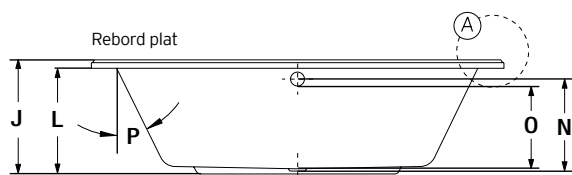

BainUltra®

À la découverte de votre mieux-être*

www.bainultra.com

ELLIPSE 7842 78" X 42" X 21"

ACCESSOIRES - OPTIONNELS

GABARIT DE DÉCOUPE

90000002

AUTRES

- Il y a une différence dans la hauteur du bain avec rebord arrondi (voir «Détail A»).
- Disponible avec rebord plat ou avec rebord arrondi.

PRIX TOTAL

\$

INSTALLATION PODIUM/ENCASTRÉ

LETTRE	DESCRIPTION	MESURE
A	Distance du rebord au centre du drain	12 1/4"
B	Distance du rebord au trop-plein	5 5/8"
C	Longueur totale	77 5/8"
D	Largeur totale	41 7/8"
E	Longueur de la cuve	51 5/8"
F	Largeur de la cuve	26 5/8"
G	Largeur de la plage côté dossier	6 3/8"
H	Largeur de la plage	5 1/2"
I	Largeur de la plage ronde	5 1/2"
J	Hauteur du bas du bain au dessus de la plage	21 1/2"
K	Hauteur du bas du bain au dessus de la plage	22 1/4"
L	Hauteur du bas du bain au dessous du contour	20"
M	Hauteur du bas du contour au dessus de la plage	2 1/2"
N	Hauteur du drain au centre du trop-plein	17 1/4"
O	Niveau d'eau maximum	15 1/2"
P	Pente du dossier	23°

- Ⓜ Indique la position de la turbine (TMU)
- Ⓛ Indique la position des lumières LED
- Ⓞ Indique la position du dossier chauffant (TMU)
- Ⓟ Indique la position du contrôle si installé en usine
- Ⓠ Indique la position WarmTouchShell (TMSU)
- Ⓡ Indique la position de l'AromaCloud