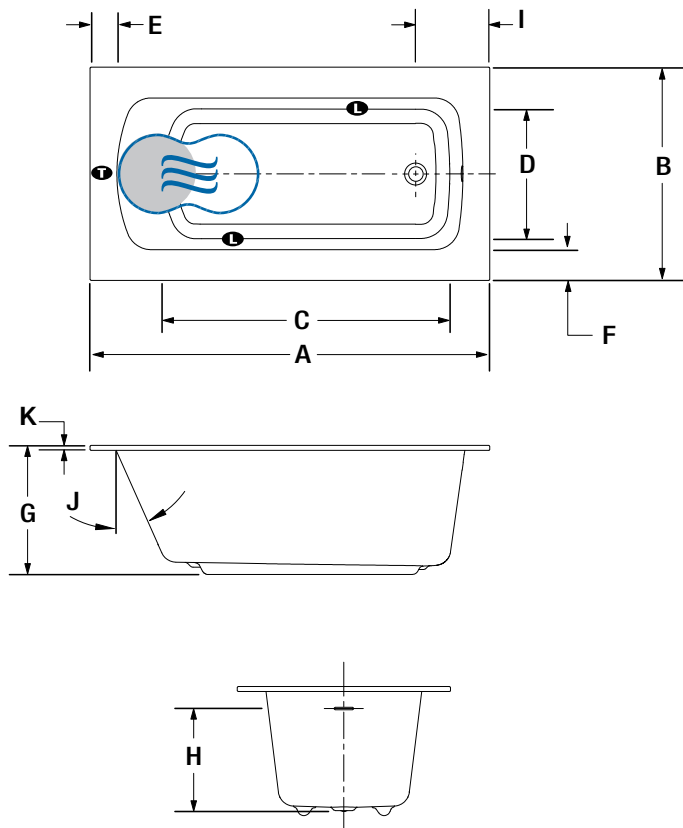

## INSTALLATION PODIUM/ALCÔVE

LETTRE	DESCRIPTION	MESURE
A	Longueur totale	60"
B	Largeur totale	32"
C	Longueur de la cuve (à la hauteur des jets)	43 5/8"
D	Largeur de la cuve (à la hauteur des jets)	19 5/8"
E	Largeur de la plage côté dossier	4"
F	Largeur de la plage sur les côtés	4 5/8"
G	Hauteur du bain	19 7/8"
H	Hauteur du drain au centre du trop-plein	15 3/8"
I	Distance du rebord au centre du drain	11 1/8"
J	Pente du dossier	24°
K	Épaisseur de la plage de quartz	3/4"