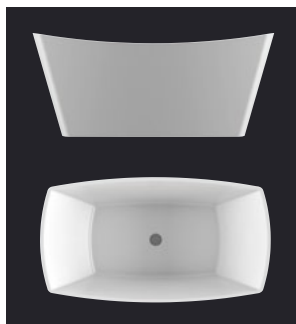

EVANESCENCE 6634

- 66" x 34" x 28"
- 38 jets d'air (TMU)
- 46 gal. impériaux / 55 gal. américains