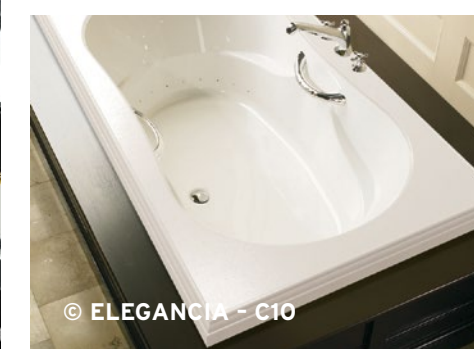

© ELEGANCIA 7242 C14 (DROP-IN)

ELEGANCIA 6032 
Drop-in / Alcove 60 x 32 x 19
Exclusive contour available.

CHOOSE YOUR SIZE

ELEGANCIA 6636 
66 x 36 x 21

ELEGANCIA 6642 
66 x 42 x 21

ELEGANCIA 7236 
72 x 36 x 21