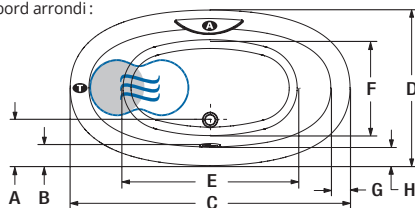

**TOTAL**

\$

ELLIPSE 7240

Rebord plat

Rebord arrondi

INSTALLATION

**A** AromaCloud® rebord arrondi :  
plage modifiée

**A** AromaCloud® rebord plat :  
intégré à la plage

LETTRE	DESCRIPTION	MESURE
A	Distance du rebord au centre du drain	11 3/4"
B	Distance du rebord au trop-plein	4 7/8"
C	Longueur totale	72"
D	Largeur totale	40"
E	Longueur de la cuve	46 1/8"
F	Largeur de la cuve	24 3/4"
G	Largeur de la plage au bout du dossier	4 3/4"
H	Largeur de la plage	4 5/8"
I	Largeur de la plage ronde	5 3/8"
J	Hauteur du bas du bain au dessus de la plage	21"
K	Hauteur du bas du bain au dessus de la plage	22"
L	Hauteur du bas du bain au dessous du contour	19 1/2"
M	Hauteur du bas du contour au dessus de la plage	2 1/2"
N	Hauteur du drain au centre du trop-plein	16 5/8"
O	Niveau d'eau maximum	14 7/8"
P	Pente des dossiers	27°

- A** Position de l'AromaCloud®
- C** Position du contrôle si installé en usine (Mia® ou DOT)
- T** Position de la turbine (TMU)
- Dossier chauffant (TMU)
- ☄ Position du WarmTouchShell® (BAIN)

SPÉCIFICATIONS TECHNIQUES