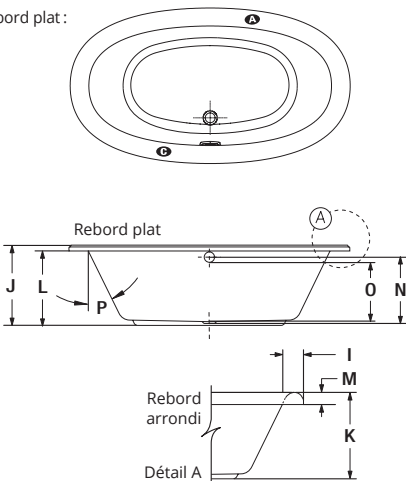

### SI REQUIS PAR LE CODE DE CONSTRUCTION

Ensemble de drain et trop-plein avec câble 16" x 35" <b>BOVERBR-XX</b>	\$
--	----

N'oubliez pas que vous devez spécifier, rebord plat ou arrondi.  
\* L'AromaCloud® est intégré à la plage du bain (installé en usine).  
\*\* L'AromaCloud® n'est pas disponible avec l'installation Encastré.

**TOTAL**

\$

ELLIPSE 7240

Rebord plat

Rebord arrondi

INSTALLATION

**A** AromaCloud® rebord arrondi :  
plage modifiée

**A** AromaCloud® rebord plat :  
intégré à la plage

LETTRE	DESCRIPTION	MESURE
A	Distance du rebord au centre du drain	11 3/4"
B	Distance du rebord au trop-plein	4 7/8"
C	Longueur totale	72"
D	Largeur totale	40"
E	Longueur de la cuve	46 1/8"
F	Largeur de la cuve	24 3/4"
G	Largeur de la plage au bout du dossier	4 3/4"
H	Largeur de la plage	4 5/8"
I	Largeur de la plage ronde	5 3/8"
J	Hauteur du bas du bain au dessus de la plage	21"
K	Hauteur du bas du bain au dessus de la plage	22"
L	Hauteur du bas du bain au dessous du contour	19 1/2"
M	Hauteur du bas du contour au dessus de la plage	2 1/2"
N	Hauteur du drain au centre du trop-plein	16 5/8"
O	Niveau d'eau maximum	14 7/8"
P	Pente des dossiers	27°

- A** Position de l'AromaCloud®
- C** Position du contrôle si installé en usine (Mia® ou DOT)
- T** Position de la turbine (TMU)
- Dossier chauffant (TMU)
- ☄ Position du WarmTouchShell® (BAIN)

SPÉCIFICATIONS TECHNIQUES