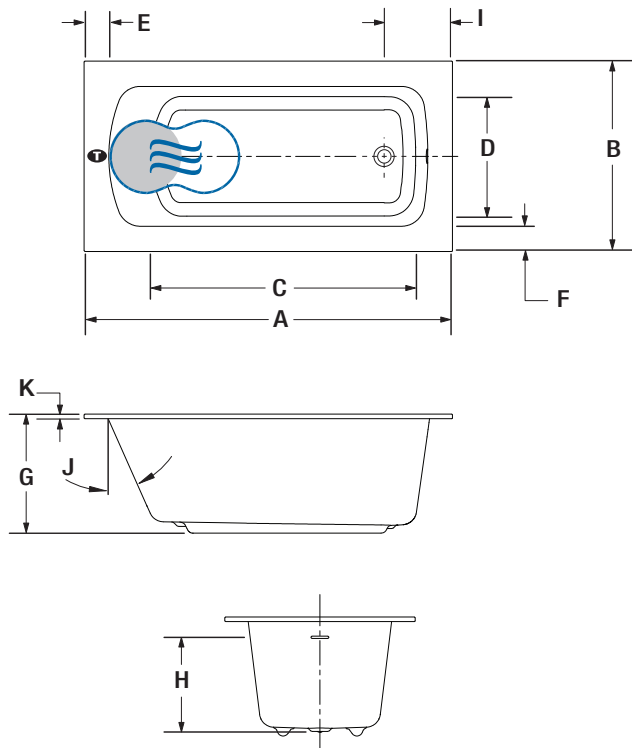

Commandée avec bain (non installée) BTILEN	\$
Installée en usine. Gauche BTILEL , Droit BTILER , Installation spéciale BTILEO	\$

SI REQUIS PAR LE CODE DE CONSTRUCTION

Ensemble de drain et trop-plein en laiton** BDRCOB	\$
Ensemble de drain en laiton** BDRCB	\$
Ensemble de drain et trop-plein avec câble 16" x 35" BOVERBR-XX	\$

MONARCH 6031

Plage et jupe en quartz Jet Black 6018

INSTALLATION

LETTRE	DESCRIPTION	MESURE
A	Longueur totale	60"
B	Largeur totale	31"
C	Longueur de la cuve (à hauteur des jets)	43 5/8"
D	Largeur de la cuve (à hauteur des jets)	19 5/8"
E	Largeur de la plage (dossier)	4"
F	Largeur de la plage (côtés)	4 1/8"
G	Hauteur du bain	19 7/8"
H	Hauteur du drain au centre du trop-plein	15 3/8"
I	Distance du rebord au centre du drain	11 1/8"
J	Pente du dossier	24°
K	Hauteur de la plage en Quartz	3/4"

- T** Position de la turbine (TMU)
- Dossier chauffant (TMU)
- ☞** Position du WarmTouchShell® (BAIN)

N'oubliez pas que ce modèle est disponible en blanc seulement avec un choix de couleur de plage de quartz. N'oubliez pas de spécifier le fini du drain et trop-plein intégré.
 * Standard : Plage de Quartz avec joint. Grand Luxe : Plage de Quartz une pièce.
 ** Lorsque commandé avec une drain et trop-plein intégré.