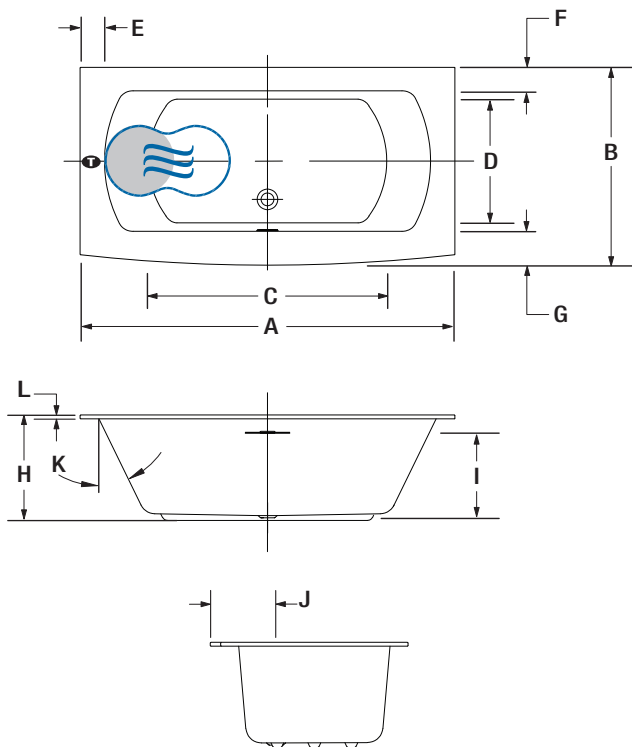

DRAIN ET TROP-PLEIN 16" x 35" **BOVER16-XX**

Chrome 07	260 \$
Blanc 01	290 \$
Nickel brossé 09 , Nickel poli 10 , Bronze huilé 11	400 \$

SI REQUIS PAR LE CODE DE CONSTRUCTION

Ensemble de drain et trop-plein en laiton** BDRCOB	240 \$
Ensemble de drain en laiton** BDRCB	60 \$
Ensemble de drain et trop-plein avec câble 16" x 35" BOVERBR	240 \$

MONARCH 7238F PLAGE ARRONDIE – AVANT

Plage en quartz Statuario Maximus

INSTALLATION

LETTRE	DESCRIPTION	MESURE
A	Longueur totale	72"
B	Largeur totale	38"
C	Longueur de la cuve (à hauteur des jets)	47 1/4"
D	Largeur de la cuve (à hauteur des jets)	24 1/4"
E	Largeur de la plage (dossier)	4 7/8"
F	Largeur de la plage (côté droit)	4 5/8"
G	Largeur de la plage (côté courbé)	6 5/8"
H	Hauteur du bain	21"
I	Niveau d'eau maximum	16 1/8"
	Niveau d'eau maximum avec l'AromaFlow	14 1/4"
J	Distance du rebord au centre du drain	12 5/8"
K	Pente des dossiers	26°
L	Hauteur de la plage en Quartz	3/4"

- T** Position de la turbine (TMU)
- Dossier chauffant (TMU)
- ☰** Position du WarmTouchShell® (BAIN)

⚡ N'oubliez pas que ce modèle est disponible en **blanc seulement** avec un choix de couleur de plage de quartz. N'oubliez pas de spécifier le fini du drain et trop-plein intégré.