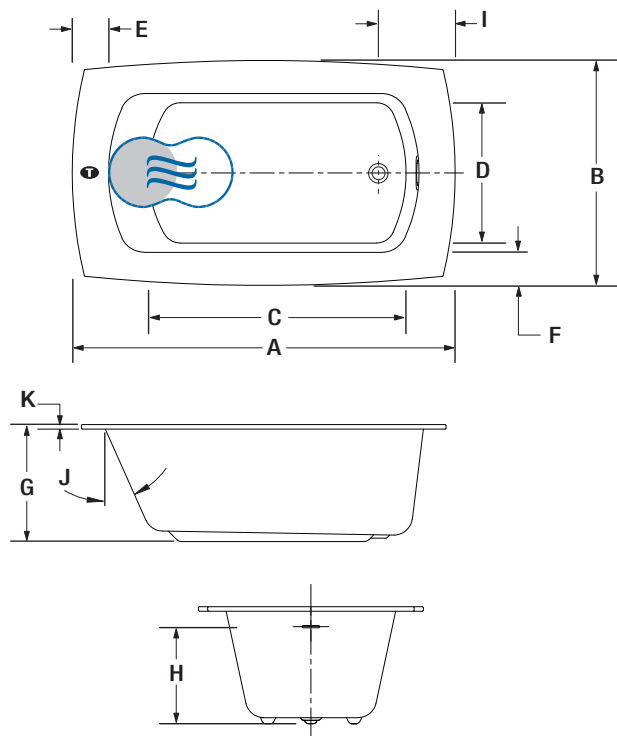

** Lorsque commandé avec une drain et trop-plein intégré.

TOTAL

\$

MONARCH 6337C PLAGE ARRONDIE - 4 CÔTÉS

Plage en quartz Woodlands

INSTALLATION

LETTRE	DESCRIPTION	MESURE
A	Longueur totale	63"
B	Largeur totale	37"
C	Longueur de la cuve (à hauteur des jets)	42 3/8"
D	Largeur de la cuve (à hauteur des jets)	22 3/4"
E	Largeur de la plage (dossier)	6 1/8"
F	Largeur de la plage (côtés)	5 5/8"
G	Hauteur du bain	19 7/8"
H	Hauteur du drain au centre du trop-plein	15 3/8"
I	Distance du rebord au centre du drain	11 1/8"
J	Pente du dossier	24°
K	Hauteur de la plage en Quartz	3/4"

- T Position de la turbine (TMU)
- Dossier chauffant (TMU)
- ☞ Position du WarmTouchShell® (BAIN)

SPÉCIFICATIONS TECHNIQUES

Alimentation	Devrait correspondre à 70 % ou plus en eau chaude requise de la capacité en eau du bain.
Turbine	Espace minimal de 18" x 22" requis pour l'accès à la turbine. Doit être branché à un circuit d'alimentation dédié de classe A 20 A, 120 V, 60 Hz, protégé par un disjoncteur détecteur de fuites à la terre (DDFT). Pour toute option supplémentaire, un circuit d'alimentation additionnel de 15 A, 120 V, 60 Hz, protégé par un DDFT est requis.
Autres	- Le GEYSAIR doit toujours être accessible et raccordé à l'alimentation en eau chaude (prévoir un accès). - Le contrôle ne peut pas être installé sur la plage de Quartz.