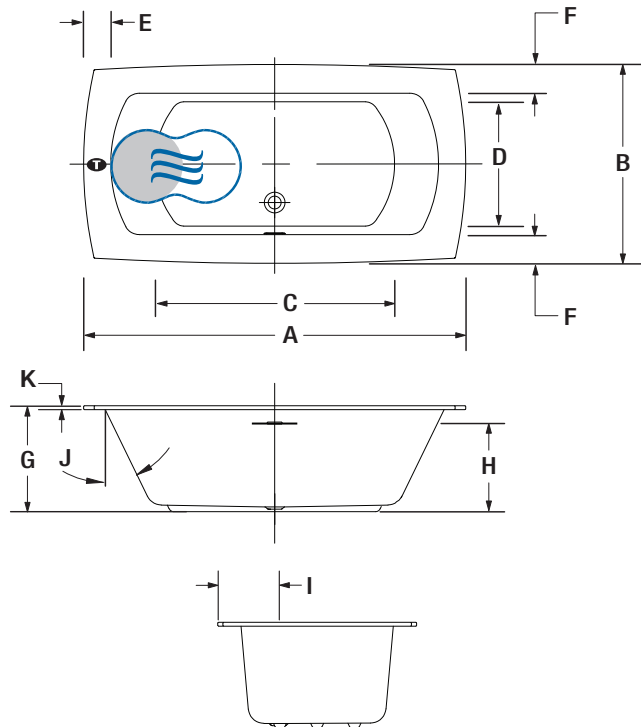

* Standard : Plage de Quartz avec joint. Grand Luxe : Plage de Quartz une pièce.

** Lorsque commandé avec une drain et trop-plein intégré.

TOTAL \$

MONARCH 7338C PLAGE ARRONDIE - 4 CÔTÉS

Plage en quartz Statuario Maximus

INSTALLATION

LETTRE	DESCRIPTION	MESURE
A	Longueur totale	73"
B	Largeur totale	38"
C	Longueur de la cuve (à hauteur des jets)	47 1/4"
D	Largeur de la cuve (à hauteur des jets)	24 1/4"
E	Largeur de la plage (dossier)	5 3/8"
F	Largeur de la plage (côtés)	5 3/8"
G	Hauteur du bain	21"
H	Hauteur du drain au centre du trop-plein	15 3/4"
I	Distance du rebord au centre du drain	12 5/8"
J	Pente des dossiers	26°
K	Hauteur de la plage en Quartz	3/4"

- T** Position de la turbine (TMU)
- Dossier chauffant (TMU)
- ☉ Position du WarmTouchShell® (BAIN)

SPÉCIFICATIONS TECHNIQUES

Alimentation	Devrait correspondre à 70 % ou plus en eau chaude requise de la capacité en eau du bain.
Turbine	Espace minimal de 18" x 22" requis pour l'accès à la turbine. Doit être branché à un circuit d'alimentation dédié de classe A 20 A, 120 V, 60 Hz, protégé par un disjoncteur détecteur de fuites à la terre (DDFT). Pour toute option supplémentaire, un circuit d'alimentation additionnel de 15 A, 120 V, 60 Hz, protégé par un DDFT est requis.
Autres	- Le GEYSAIR doit toujours être accessible et raccordé à l'alimentation en eau chaude (prévoir un accès). - Le contrôle ne peut pas être installé sur la plage de Quartz.